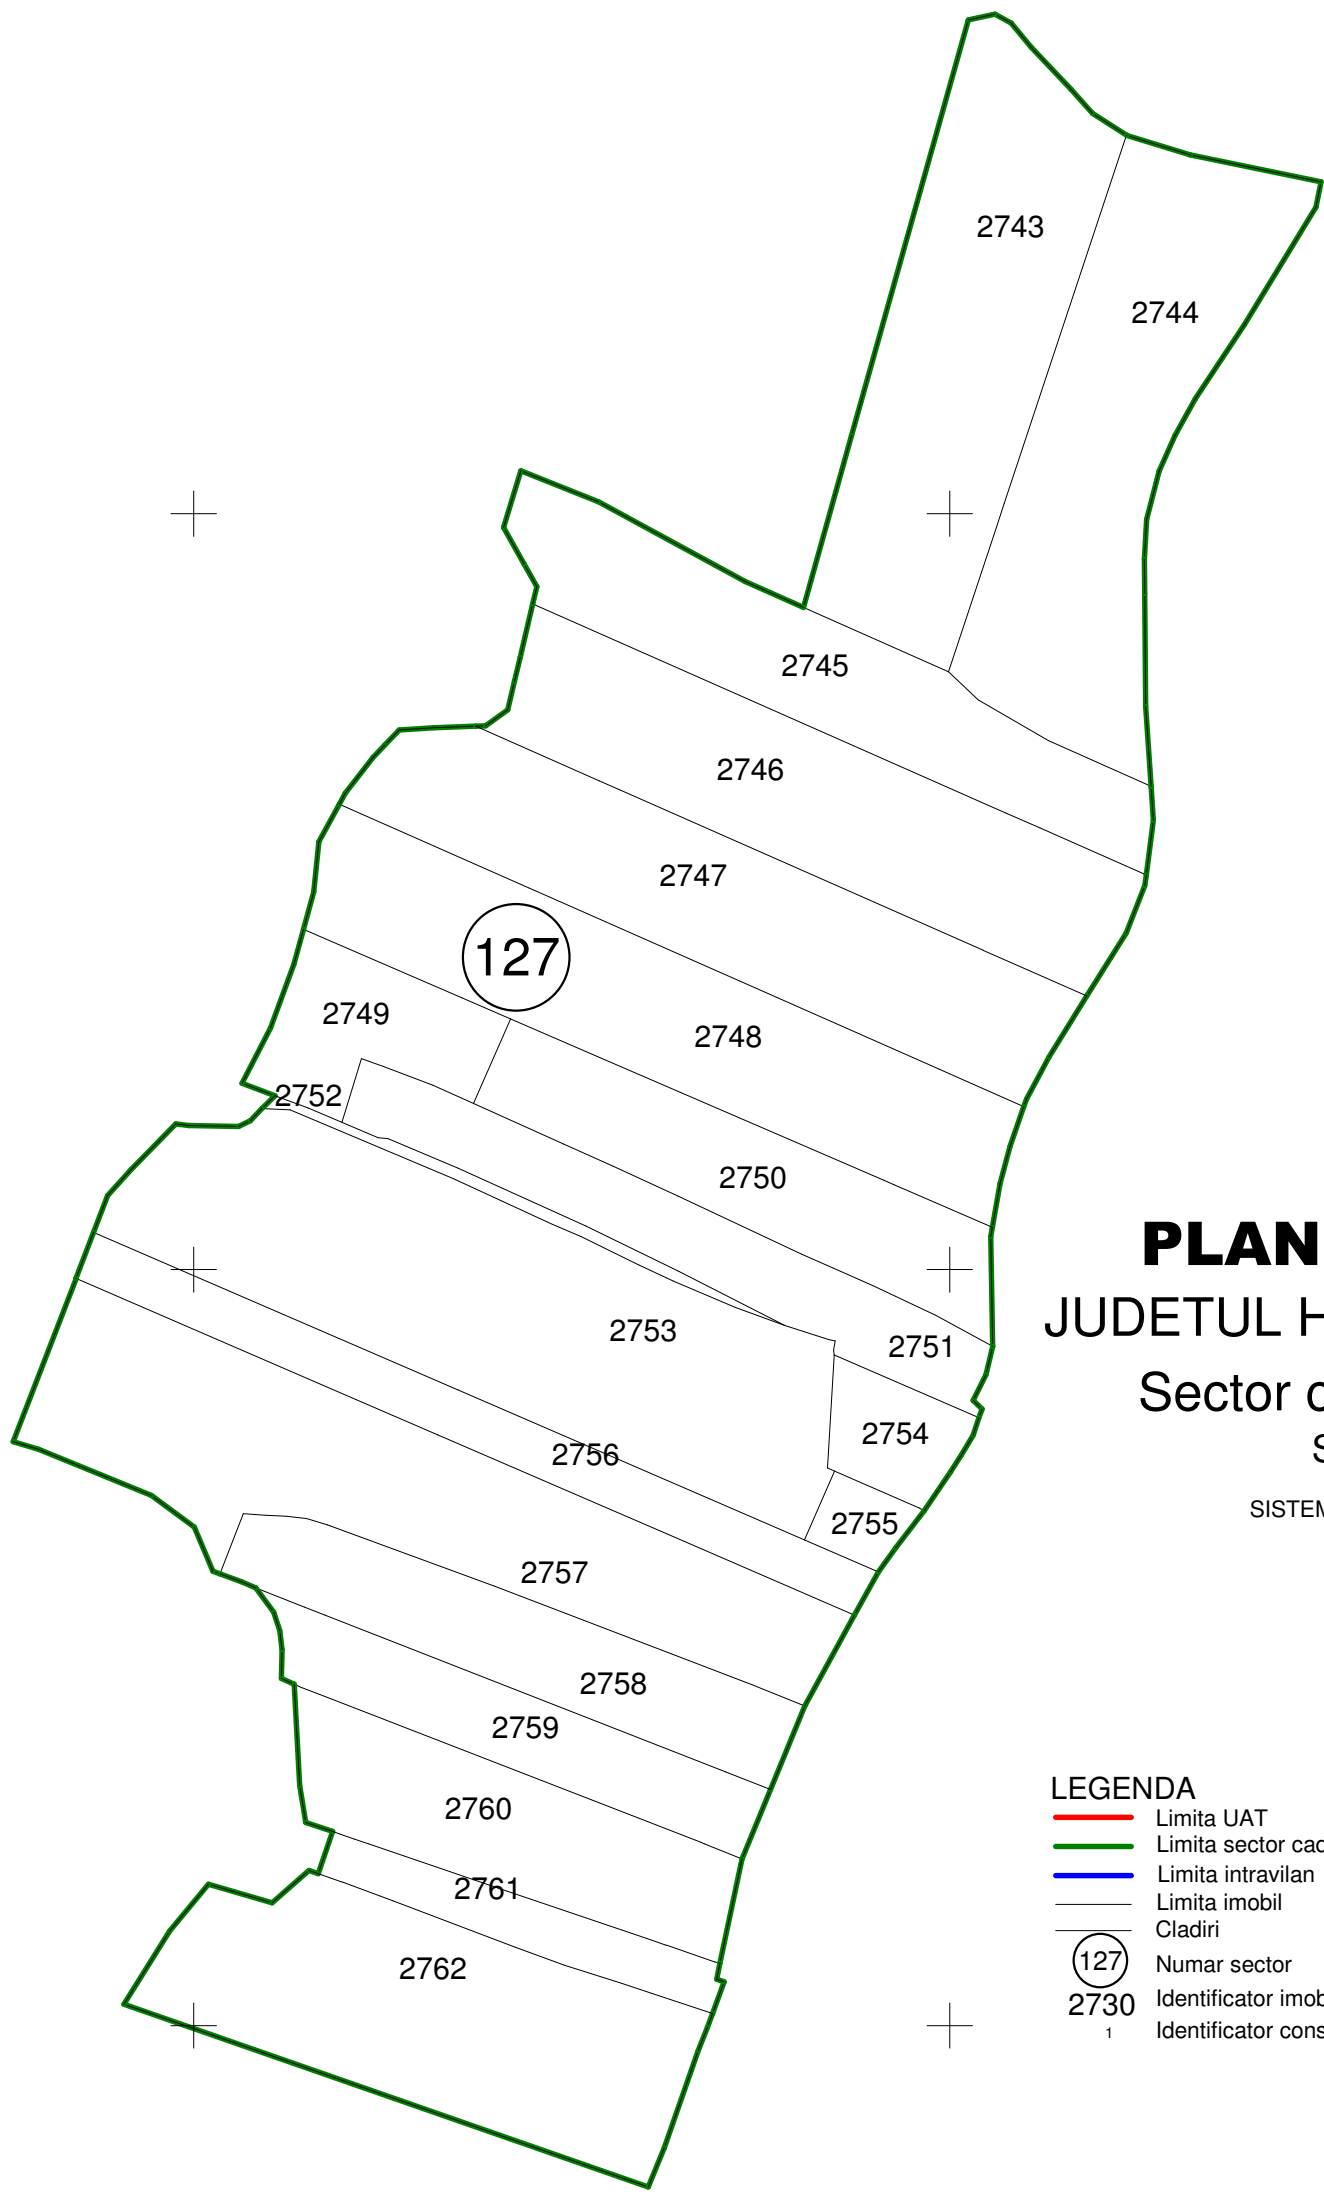

524120

524200

524400

524600

524669

539747

539747

539600

539600

539400

539400

539200

539200

539000

539000

538954

538954

524120

524200

524400

524600

524669

**PLAN CADASTRAL**  
**JUDETUL HARGHITA, UAT Dealu**  
**Sector cadastral nr.127**  
 Scara 1:2000

SISTEM DE PROIECTIE STEREO70  
 -Copie spre publicare-

- LEGENDA**
- Limita UAT
  - Limita sector cadastral
  - Limita intravilan
  - Limita imobil
  - Cladiri
  - 127 Numar sector
  - 2730 Identificator imobil
  - 1 Identificator constructie

Schema de dispunere a sectoarelor cadastrale: